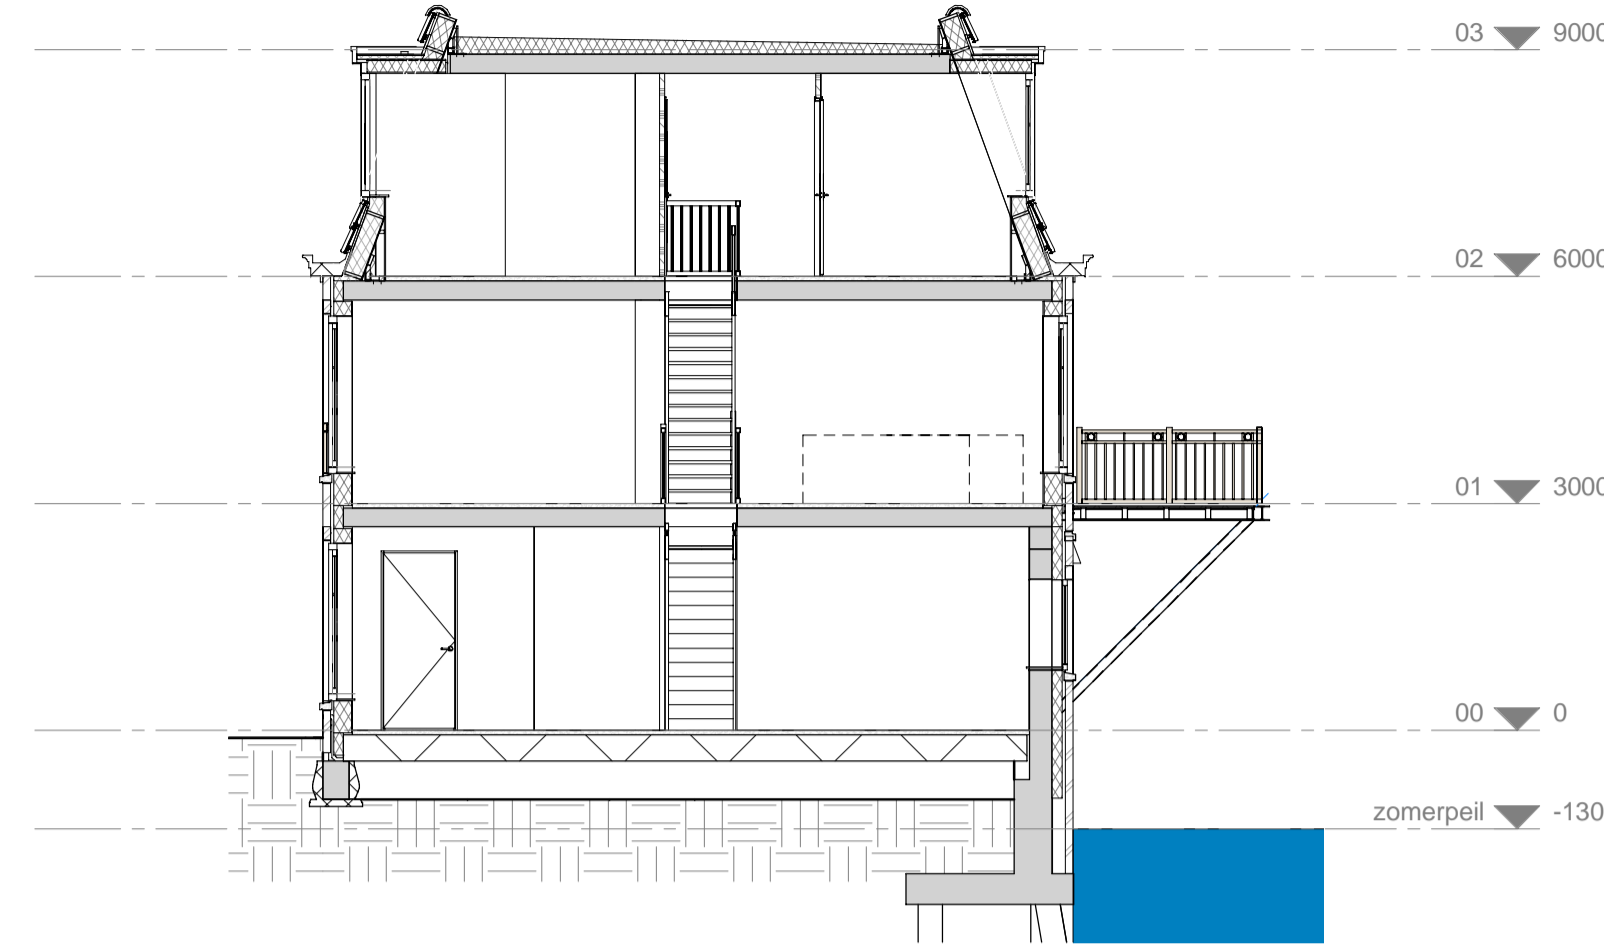

straatgevel

schaal 1:100

watergevel

schaal 1:100

doorsnede

schaal 1:100

3D impressie

schaal

elektrotechnische installatie

-  wandcontactdoos met randaarde - 1 voudig
-  wandcontactdoos met randaarde - 2 voudig in duodoos
-  aansluitpunt - bedraad met een bepaalde bestemming
-  aansluitpunt - onbedraad
-  aansluitpunt 230V - bedraad
-  aansluitpunt 400V - bedraad
-  wandcontactdoos perilex
-  schakelaar - 1 polig
-  serieschakelaar
-  wisselschakelaar
-  serie-wisselschakelaar
-  lichtpunt op centraaldoos
-  aansluitpunt data
-  rookmelder, geplaatst op centraaldoos
-  wandlichtpunt
-  armatuur
-  armatuur waterdicht
-  wandarmatuur
-  centraal aardpunt
-  deurbel
-  beeldrukker

wanden

-  houtskeletbouw
-  beton in het werk gestort
-  isolatiemateriaal
-  gipsblokkenwand
-  gipsblokkenwand, zwaar
-  baksteen metselwerk
-  kalkzandsteen metselwerk

algemeen

-  meterkast
-  cv verdelers (met omkasting op overloop)
-  WTW ventilatie unit
-  opstelplaats warmtepomp voor warmte opwekking (gasloos)
-  opstelplaats wasmachine / wasdroger, gestapeld
-  stippellijn 'krijtstreepmethode'
-  stippellijn ruimtebegrenzing

begane grond

schaal 1:50

eerste verdieping

schaal 1:50

tweede verdieping

schaal 1:50

dakaanzicht

schaal 1:50