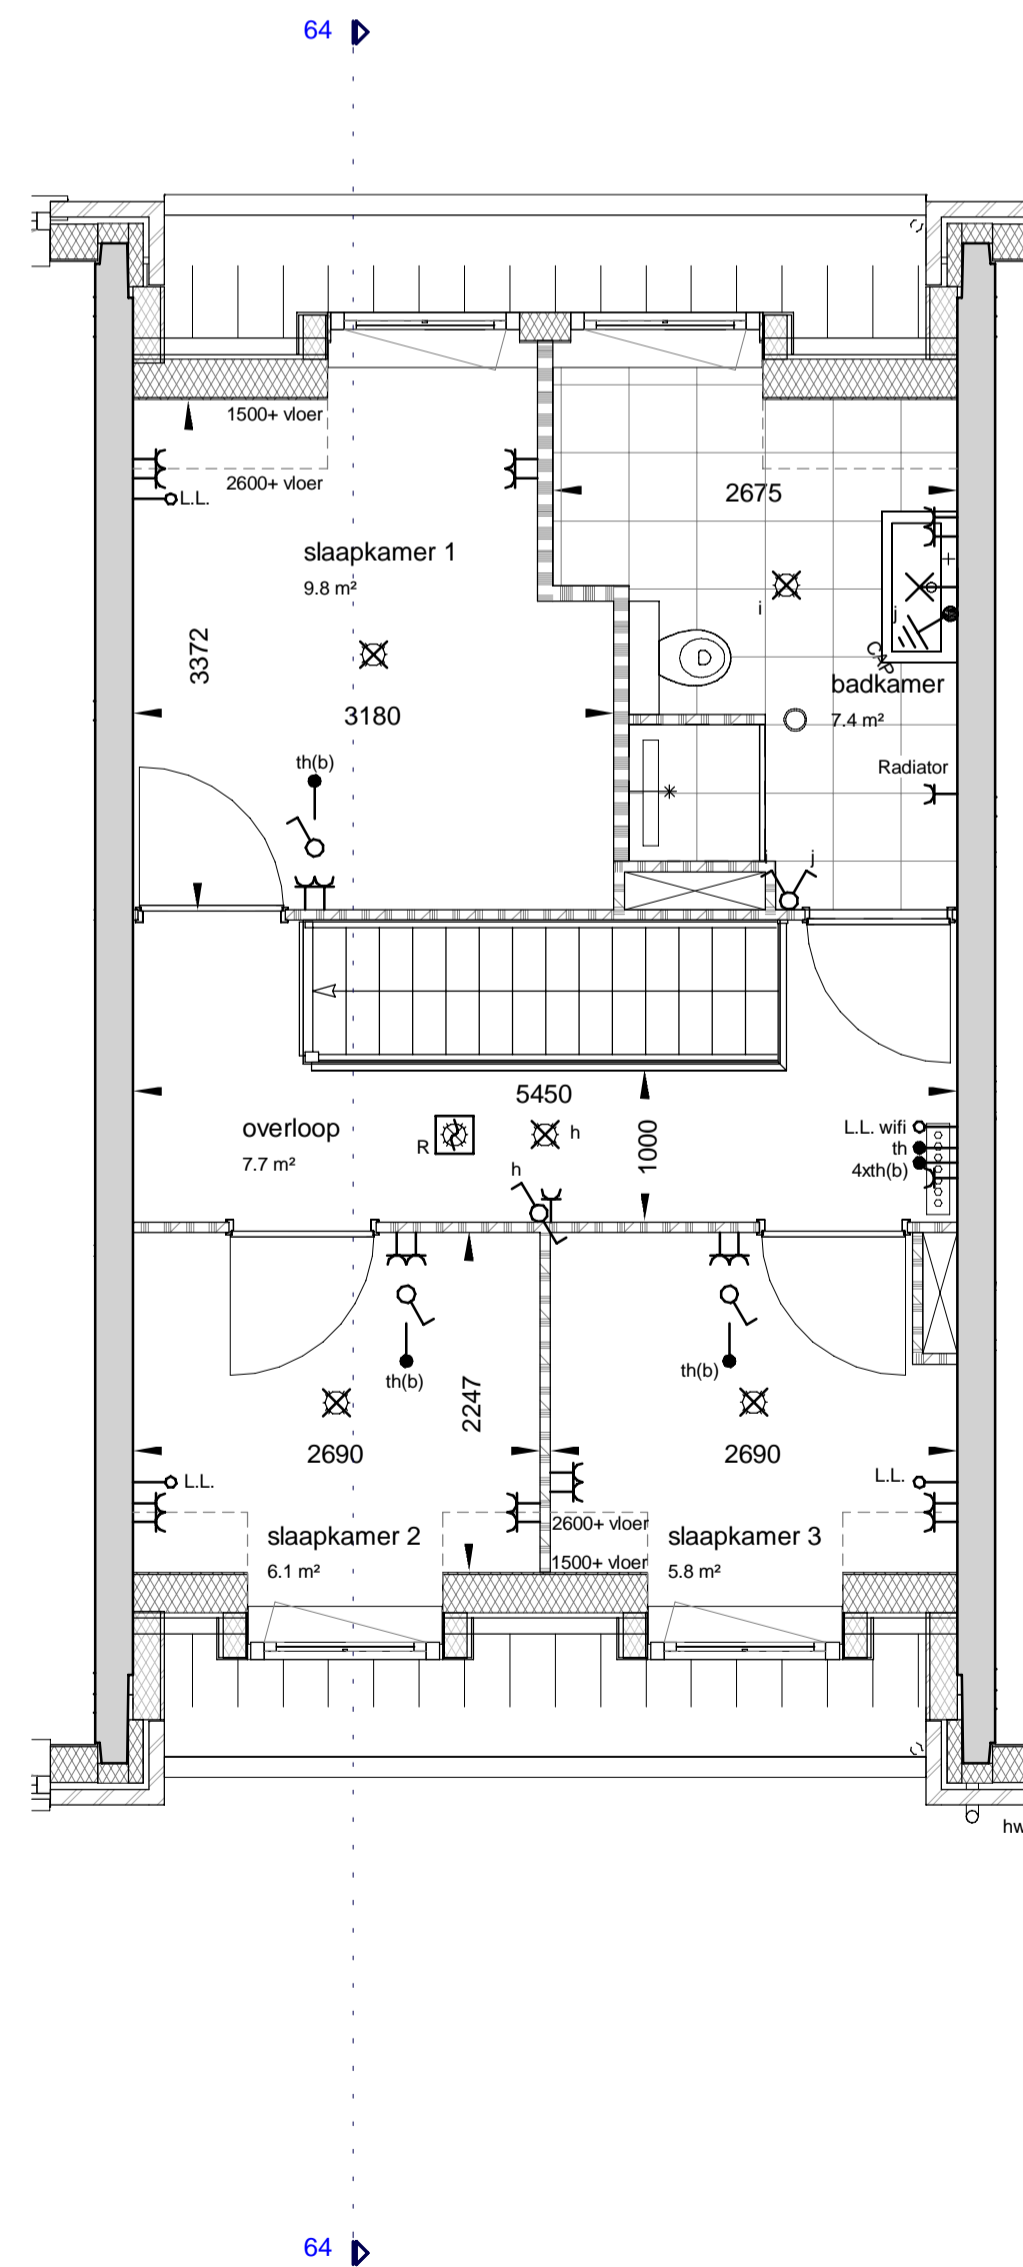

elektrotechnische installatie

-  wandcontactdoos met randaarde - 1 voudig
-  wandcontactdoos met randaarde - 2 voudig in duodoos
-  aansluitpunt - bedraad met een bepaalde bestemming
-  aansluitpunt - onbedraad
-  aansluitpunt 230V - bedraad
-  aansluitpunt 400V - bedraad
-  wandcontactdoos perilex
-  schakelaar - 1 polig
-  serieschakelaar
-  wisselschakelaar
-  serie-wisselschakelaar
-  lichtpunt op centraaldoos
-  aansluitpunt data
-  rookmelder, geplaatst op centraaldoos
-  wandlichtpunt
-  armatuur
-  armatuur waterdicht
-  wandarmatuur
-  centraal aardpunt
-  deurbel
-  beeldrukker

wanden

-  houtskeletbouw
-  beton in het werk gestort
-  isolatiemateriaal
-  gipsblokkenwand
-  gipsblokkenwand, zwaar
-  baksteen metselwerk
-  kalkzandsteen metselwerk

algemeen

-  meterkast
-  cv verdelers (met omkasting op overloop)
-  WTW ventilatie unit
-  opstelplaats warmtepomp voor warmte opwekking (gasloos)
-  opstelplaats wasmachine / wasdroger, gestapeld
-  stippellijn 'krijtstreepmethode'
-  stippellijn ruimtebegrenzing

overig

-  maatvoering is indicatief
-  ventilatie afvoerpunten zijn qua aantal en positie indicatief, toevoerpunten zijn niet weergegeven
-  positie warmtepomp, zonnepanelen en WTW ventilatie unit zijn indicatief
-  kleuren en materialen zijn indicatief, materiaal en afwerking conform technische omschrijving en technische uitwerking

begane grond

schaal 1:50

eerste verdieping

schaal 1:50

tweede verdieping

schaal 1:50

dakaanzicht

schaal 1:50