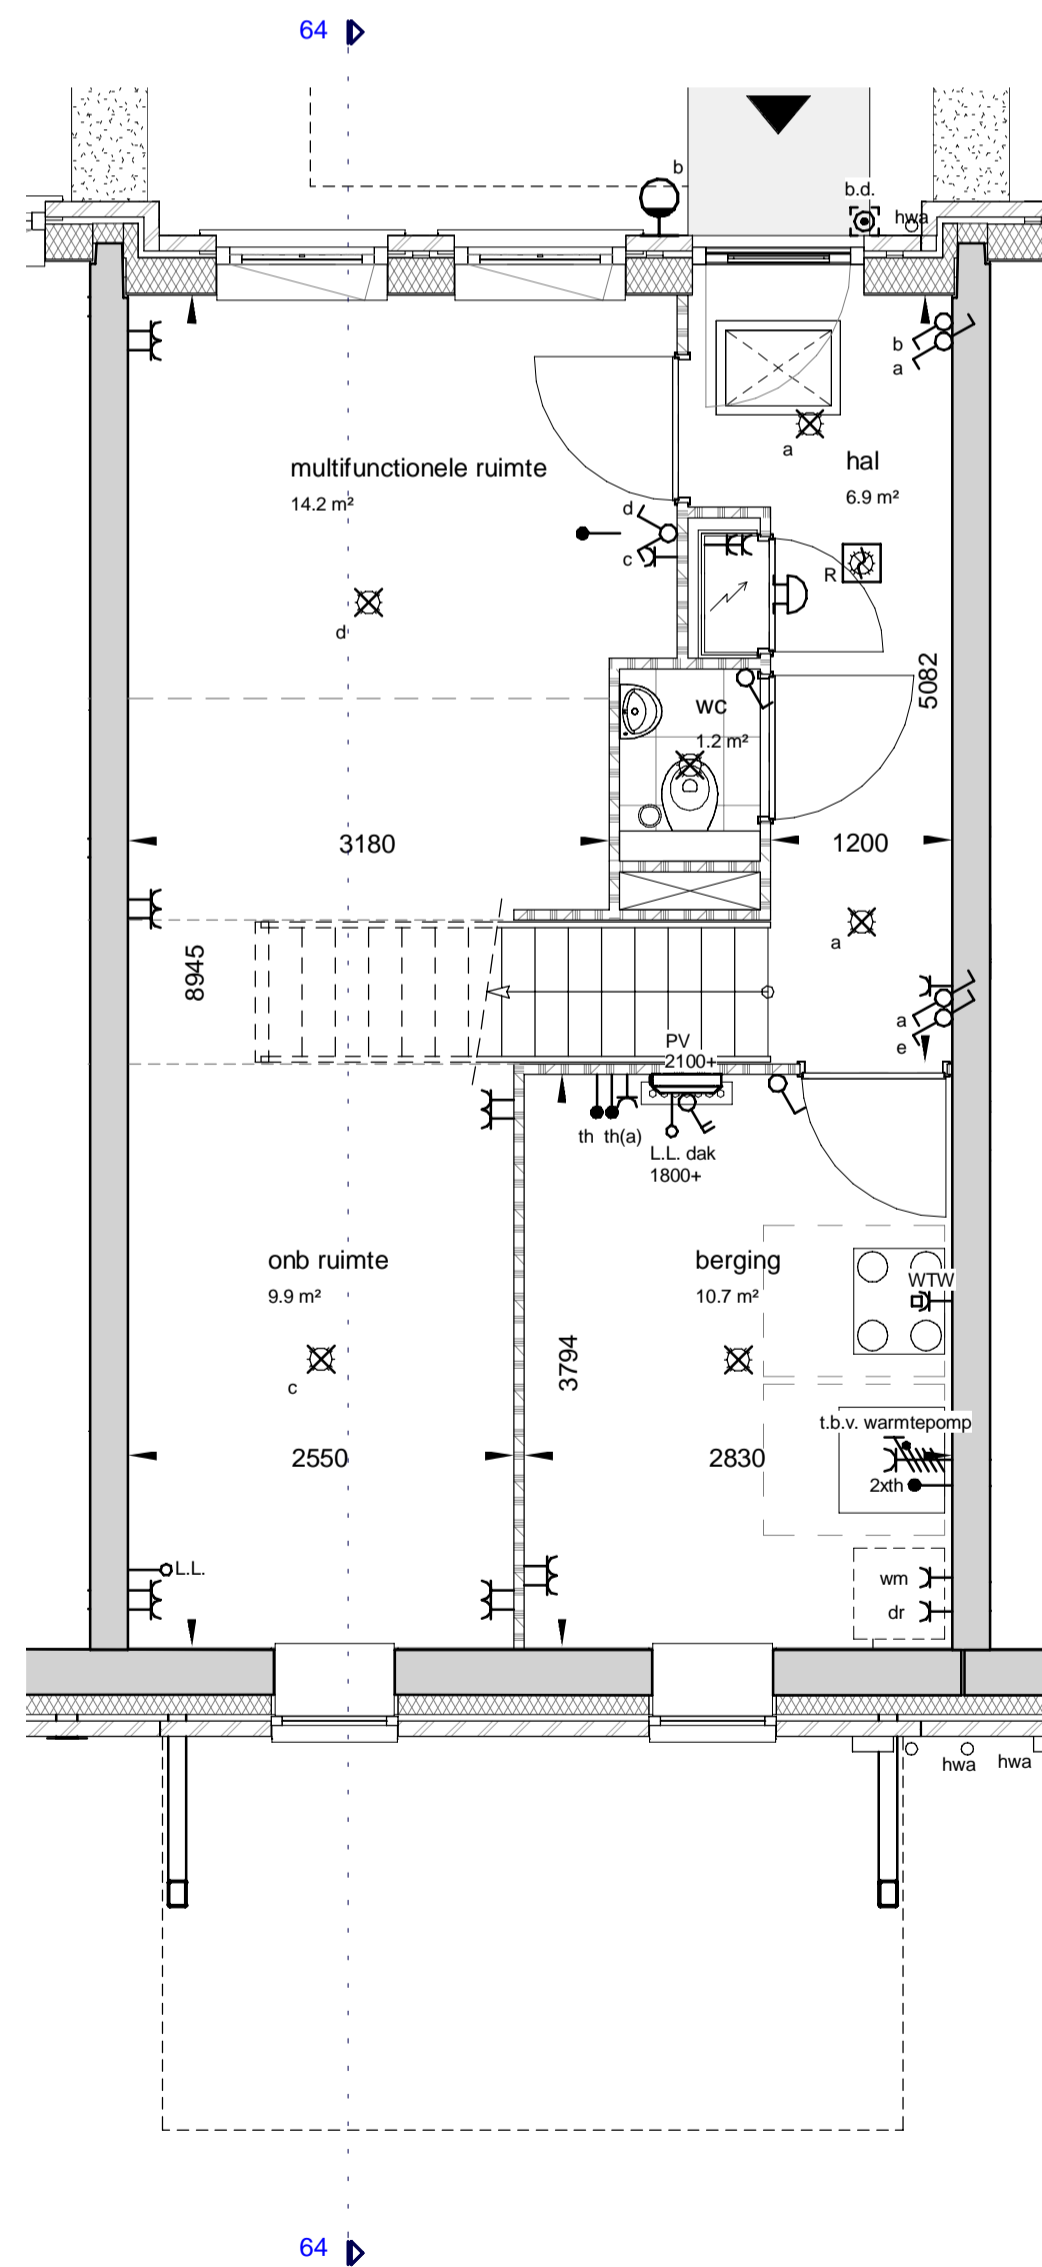

elektrotechnische installatie

-  wandcontactdoos met randaarde - 1 voudig
-  wandcontactdoos met randaarde - 2 voudig in duodoos
-  aansluitpunt - bedraad met een bepaalde bestemming
-  aansluitpunt - onbedraad
-  aansluitpunt 230V - bedraad
-  aansluitpunt 400V - bedraad
-  wandcontactdoos perilex
-  schakelaar - 1 polig
-  serieschakelaar
-  wisselschakelaar
-  serie-wisselschakelaar
-  lichtpunt op centraaldoos
-  aansluitpunt data
-  rookmelder, geplaatst op centraaldoos
-  wandlichtpunt
-  armatuur
-  armatuur waterdicht
-  wandarmatuur
-  centraal aardpunt
-  deurbel
-  beeldrukker

wanden

-  houtskeletbouw
-  beton in het werk gestort
-  isolatiemateriaal
-  gipsblokkenwand
-  gipsblokkenwand, zwaar
-  baksteen metselwerk
-  kalkzandsteen metselwerk

algemeen

-  meterkast
-  cv verdelers (met omkasting op overloop)
-  WTW ventilatie unit
-  opstelplaats warmtepomp voor warmte opwekking (gasloos)
-  opstelplaats wasmachine / wasdroger, gestapeld
-  stippellijn 'krijtstreepmethode'
-  stippellijn ruimtebegrenzing

overig

-  maatvoering is indicatief
-  ventilatie afvoerpunten zijn qua aantal en positie indicatief, toevoerpunten zijn niet weergegeven
-  positie warmtepomp, zonnepanelen en WTW ventilatie unit zijn indicatief
-  kleuren en materialen zijn indicatief, materiaal en afwerking conform technische omschrijving en technische uitwerking

begane grond

schaal 1:50

eerste verdieping

schaal 1:50

tweede verdieping

schaal 1:50

dakaanzicht

schaal 1:50