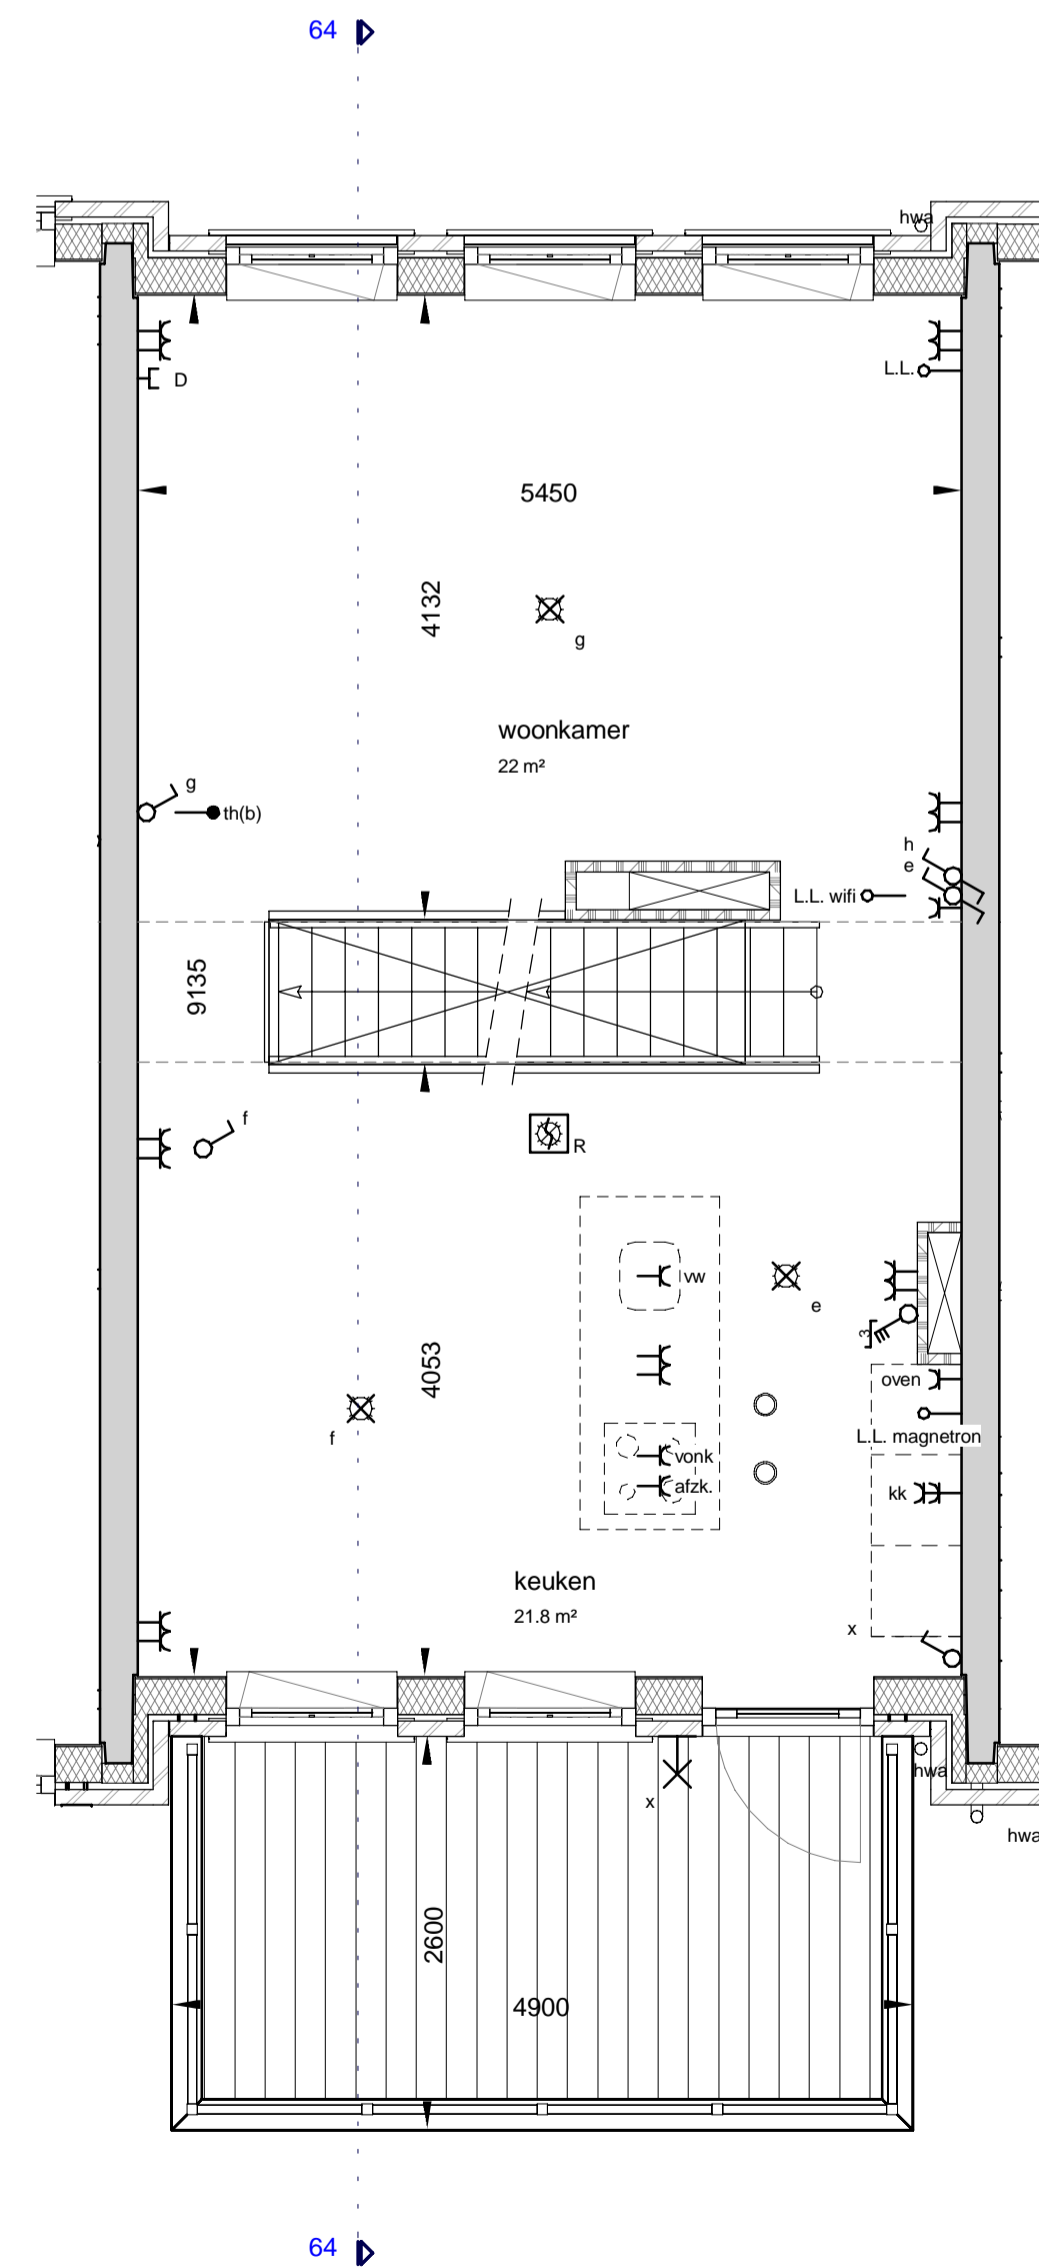

elektrotechnische installatie

-  wandcontactdoos met randaarde - 1 voudig
-  wandcontactdoos met randaarde - 2 voudig in duodoos
-  aansluitpunt - bedraad met een bepaalde bestemming
-  aansluitpunt - onbedraad
-  aansluitpunt 230V - bedraad
-  aansluitpunt 400V - bedraad
-  wandcontactdoos perilex
-  schakelaar - 1 polig
-  serieschakelaar
-  wisselschakelaar
-  serie-wisselschakelaar
-  lichtpunt op centraaldoos
-  aansluitpunt data
-  rookmelder, geplaatst op centraaldoos
-  wandlichtpunt
-  armatuur
-  armatuur waterdicht
-  wandarmatuur
-  centraal aardpunt
-  deurbel
-  beeldrukker

wanden

-  houtskeletbouw
-  beton in het werk gestort
-  isolatiemateriaal
-  gipsblokkenwand
-  gipsblokkenwand, zwaar
-  baksteen metselwerk
-  kalkzandsteen metselwerk

algemeen

-  meterkast
-  cv verdelers (met omkasting op overloop)
-  WTW ventilatie unit
-  opstelplaats warmtepomp voor warmte opwekking (gasloos)
-  opstelplaats wasmachine / wasdroger, gestapeld
-  stippellijn 'krijtstreepmethode'
-  stippellijn ruimtebegrenzing

overig

-  maatvoering is indicatief
-  ventilatie afvoerpunten zijn qua aantal en positie indicatief, toevoerpunten zijn niet weergegeven
-  positie warmtepomp, zonnepanelen en WTW ventilatie unit zijn indicatief
-  kleuren en materialen zijn indicatief, materiaal en afwerking conform technische omschrijving en technische uitwerking

begane grond

schaal 1:50

eerste verdieping

schaal 1:50

tweede verdieping

schaal 1:50

dakaanzicht

schaal 1:50