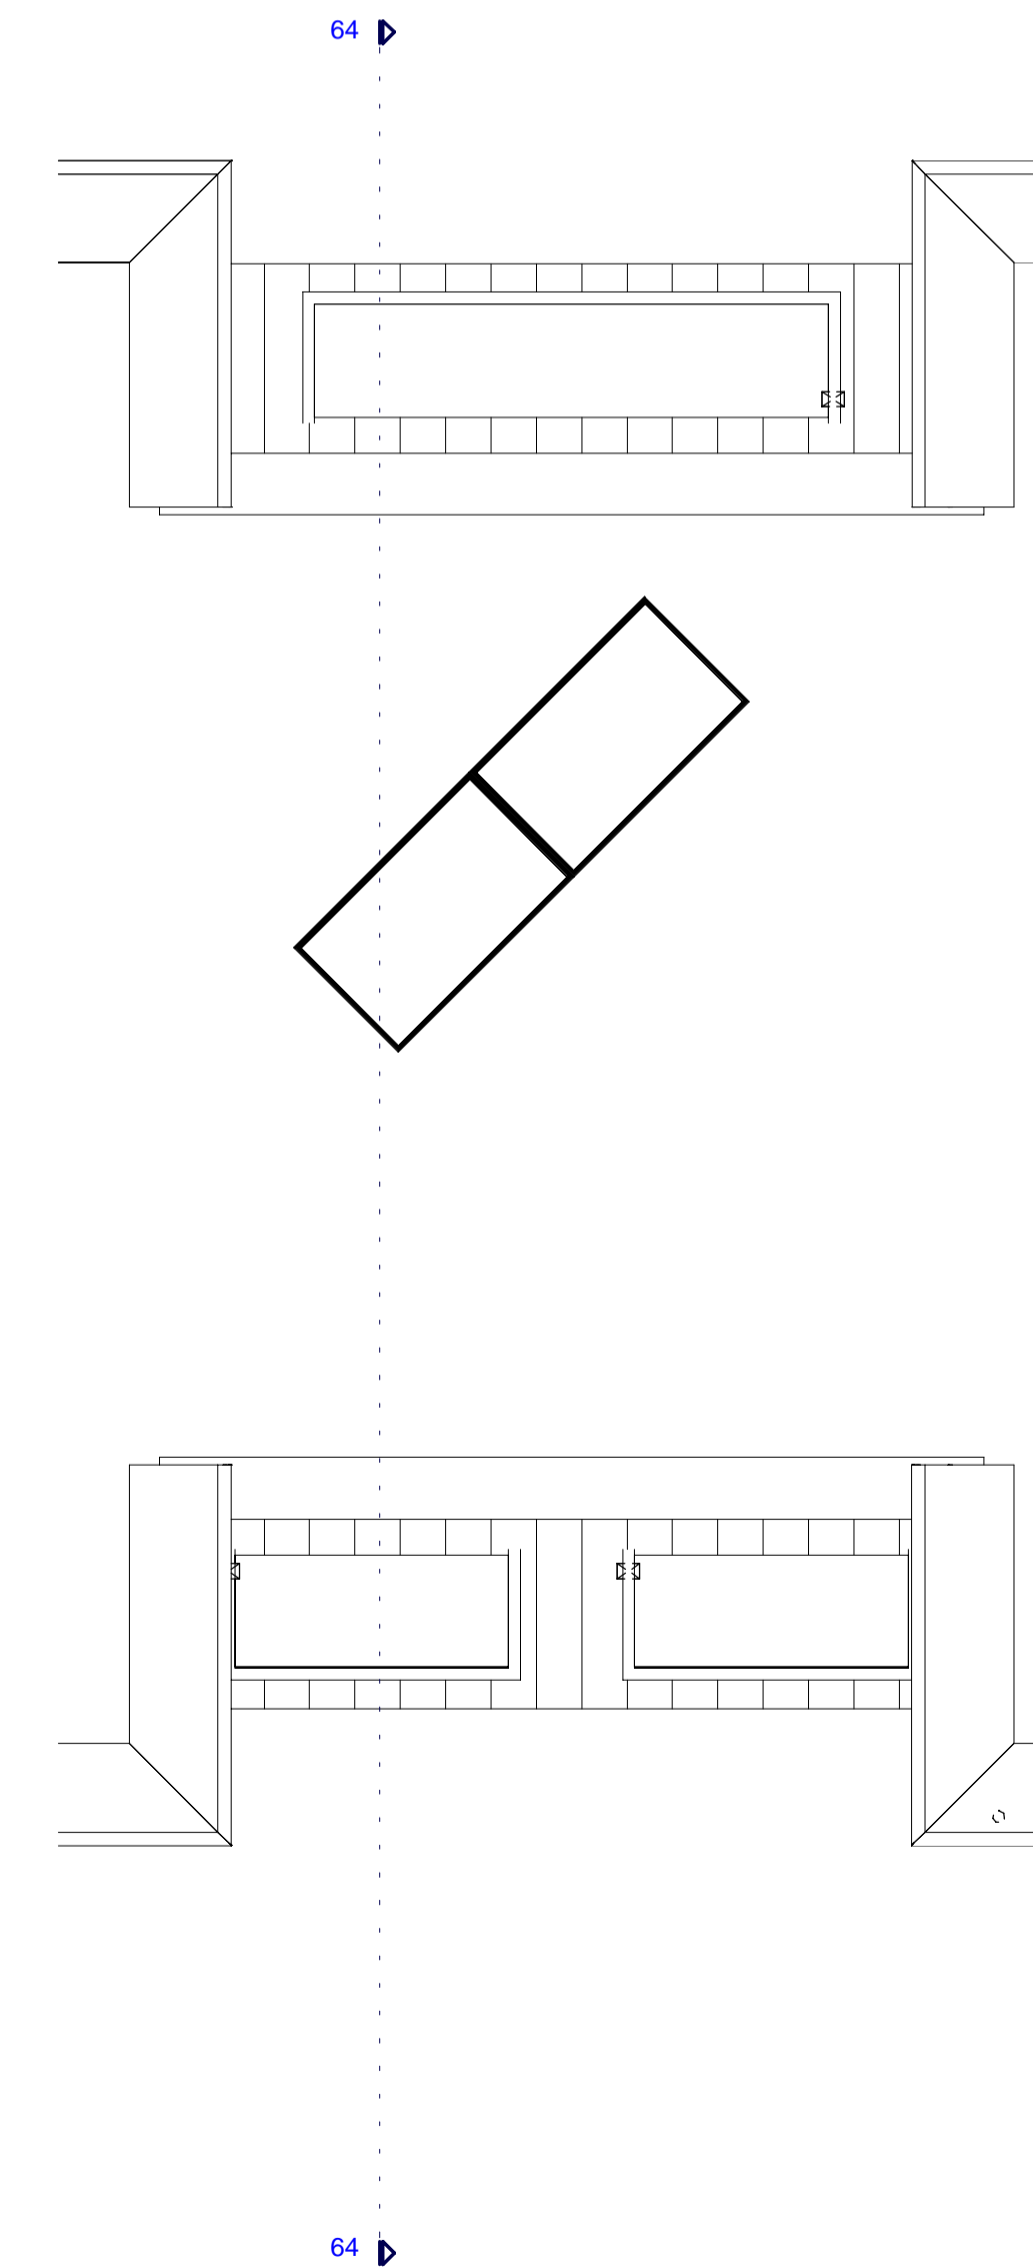

wanden

-  houtskeletbouw
-  beton in het werk gestort
-  isolatiemateriaal
-  gipsblokkenwand
-  gipsblokkenwand, zwaar
-  baksteen metselwerk
-  kalkzandsteen metselwerk

algemeen

-  meterkast
-  cv verdelers (met omkasting op overloop)
-  WTW ventilatie unit
-  opstelplaats warmtepomp voor warmte opwekking (gasloos)
-  opstelplaats wasmachine / wasdroger, gestapeld
-  stippellijn 'krijtstreepmethode'
-  stippellijn ruimtebegrenzing

overig

-  maatvoering is indicatief
-  ventilatie afvoerpunten zijn qua aantal en positie indicatief, toevoerpunten zijn niet weergegeven
-  positie warmtepomp, zonnepanelen en WTW ventilatie unit zijn indicatief
-  kleuren en materialen zijn indicatief, materiaal en afwerking conform technische omschrijving en technische uitwerking

begane grond

schaal 1:50

eerste verdieping

schaal 1:50

tweede verdieping

schaal 1:50

dakaanzicht

schaal 1:50