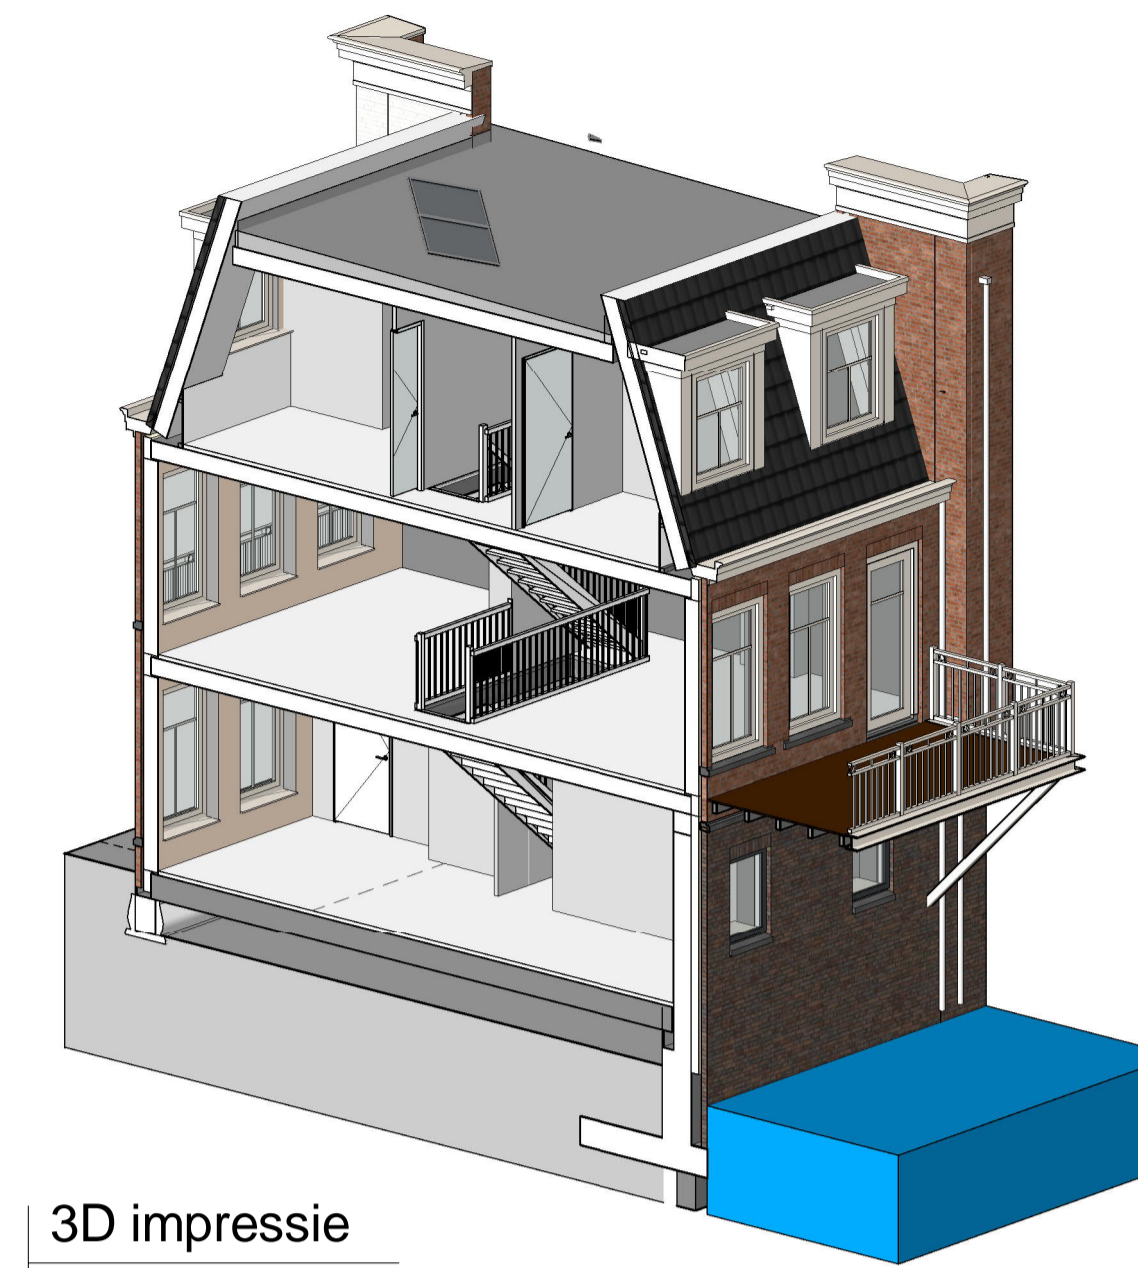

straatgevel

schaal 1:100

watergevel

schaal 1:100

doorsnede

schaal 1:100

3D impressie

schaal

elektrotechnische installatie

-  wandcontactdoos met randaarde - 1 voudig
-  wandcontactdoos met randaarde - 2 voudig in duodoos
-  aansluitpunt - bedraad met een bepaalde bestemming
-  aansluitpunt - onbedraad
-  aansluitpunt 230V - bedraad
-  aansluitpunt 400V - bedraad
-  wandcontactdoos perilex
-  schakelaar - 1 polig
-  serieschakelaar
-  wisselschakelaar
-  serie-wisselschakelaar
-  lichtpunt op centraaldoos
-  aansluitpunt data
-  rookmelder, geplaatst op centraaldoos
-  wandlichtpunt
-  armatuur
-  armatuur waterdicht
-  wandarmatuur
-  centraal aardpunt
-  deurbel
-  beeldrukker

wanden

-  houtskeletbouw
-  beton in het werk gestort
-  isolatiemateriaal
-  gipsblokkenwand
-  gipsblokkenwand, zwaar
-  baksteen metselwerk
-  kalkzandsteen metselwerk

algemeen

-  meterkast
-  cv verdelers (met omkasting op overloop)
-  WTW ventilatie unit
-  opstelplaats warmtepomp voor warmte opwekking (gasloos)
-  opstelplaats wasmachine / wasdroger, gestapeld
-  stippellijn 'krijtstreepmethode'
-  stippellijn ruimtebegrenzing

begane grond

schaal 1:50

eerste verdieping

schaal 1:50

tweede verdieping

schaal 1:50

dakaanzicht

schaal 1:50