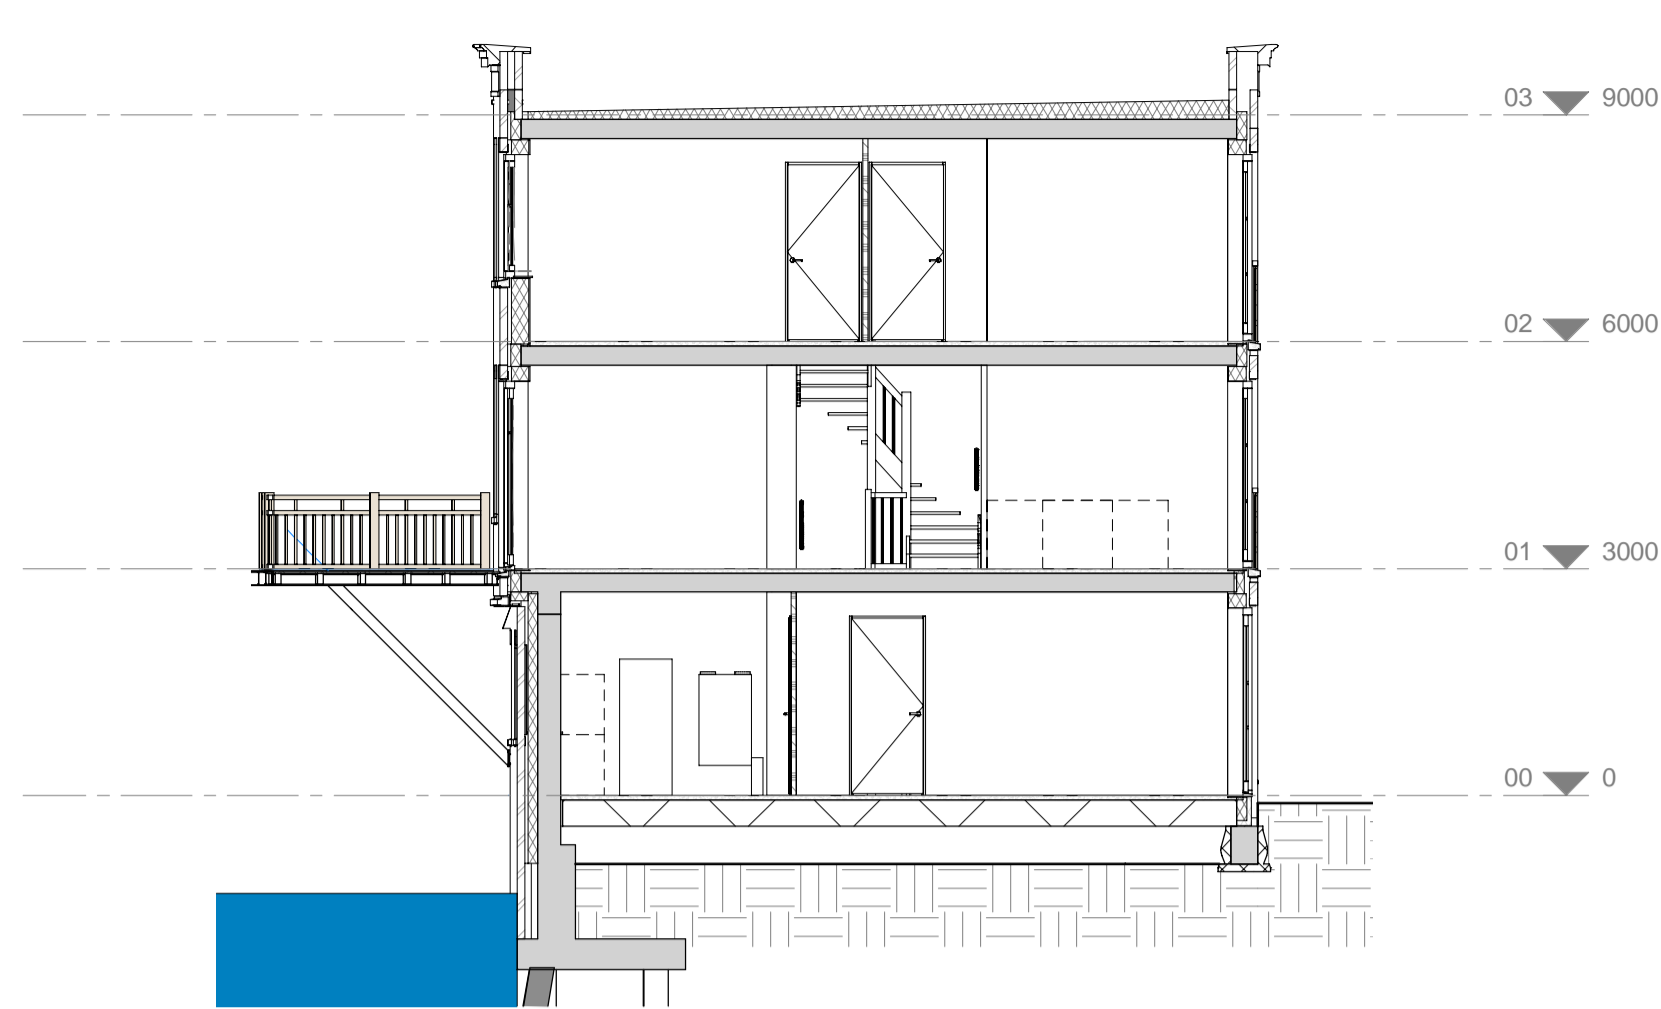

straatgevel

schaal 1:100

watergevel

schaal 1:100

doorsnede

schaal 1:100

3D impressie

schaal

begane grond

schaal 1:50

eerste verdieping

schaal 1:50

tweede verdieping

schaal 1:50

dakaanzicht

schaal 1:50

elektrotechnische installatie

-  wandcontactdoos met randaarde - 1 voudig
-  wandcontactdoos met randaarde - 2 voudig in duodoos
-  aansluitpunt - bedraad met een bepaalde bestemming
-  aansluitpunt - onbedraad
-  aansluitpunt 230V - bedraad
-  aansluitpunt 400V - bedraad
-  wandcontactdoos perilex
-  schakelaar - 1 polig
-  serieschakelaar
-  wisselschakelaar
-  serie-wisselschakelaar
-  lichtpunt op centraaldoos
-  aansluitpunt data
-  rookmelder, geplaatst op centraaldoos
-  wandlichtpunt
-  armatuur
-  armatuur waterdicht
-  wandarmatuur
-  centraal aardpunt
-  deurbel
-  beeldrukker

wanden

-  houtskeletbouw
-  beton in het werk gestort
-  isolatiemateriaal
-  gipsblokkenwand
-  gipsblokkenwand, zwaar
-  baksteen metselwerk
-  kalkzandsteen metselwerk

algemeen

-  meterkast
-  cv verdelers (met omkasting op overloop)
-  WTW ventilatie unit
-  opstelplaats warmtepomp voor warmte opwekking (gasloos)
-  opstelplaats wasmachine / wasdroger, gestapeld
-  stippellijn 'krijtstreepmethode'
-  stippellijn ruimtebegrenzing