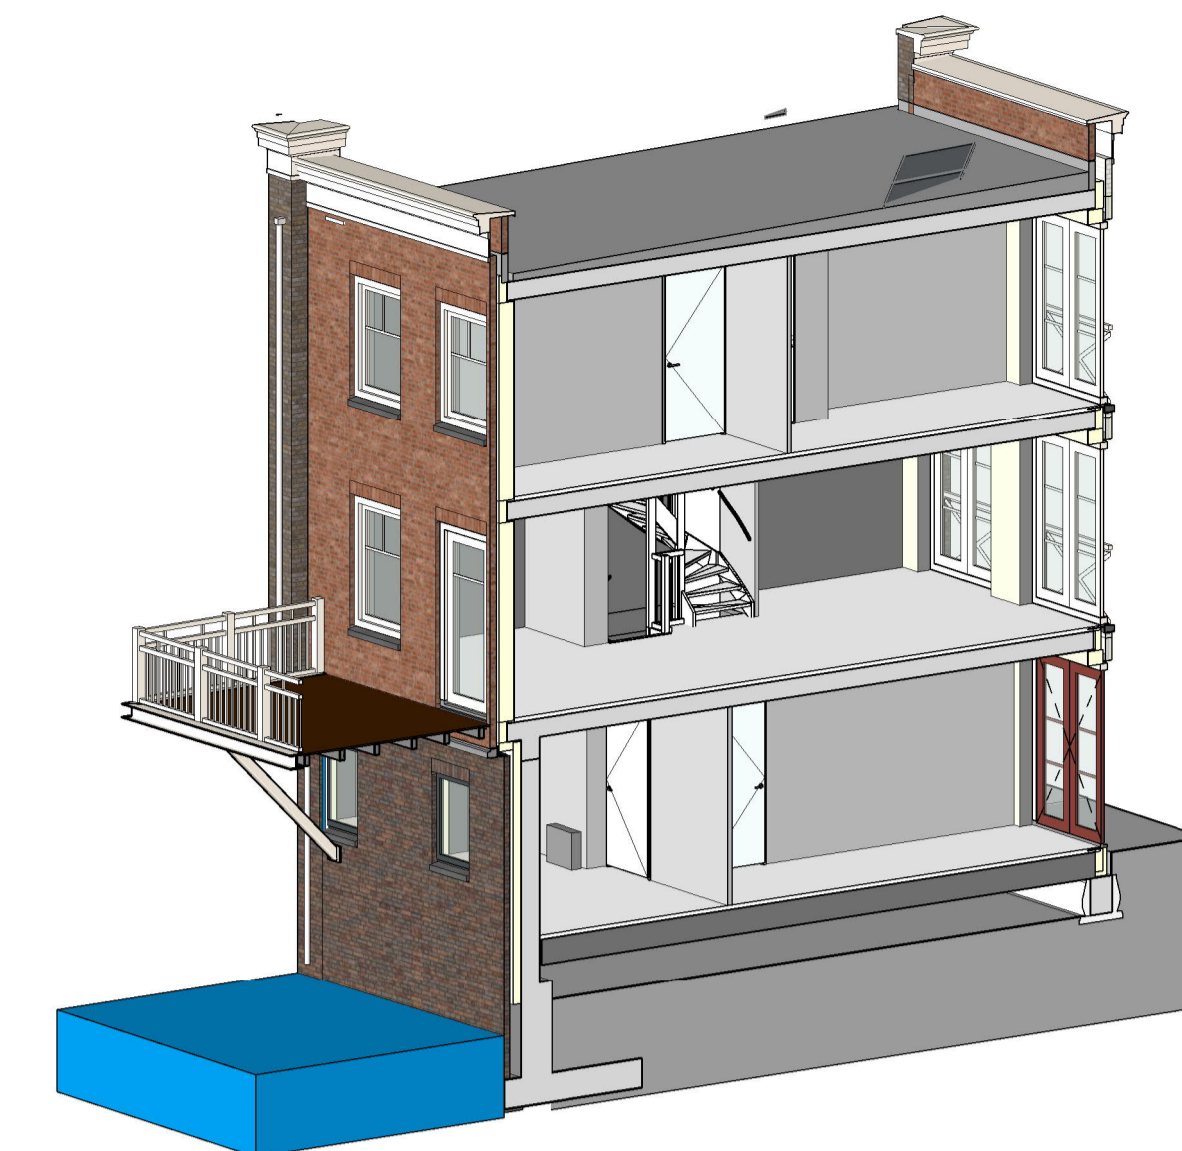

straatgevel

schaal 1:100

watergevel

schaal 1:100

doorsnede

schaal 1:100

3D impressie

schaal

begane grond

schaal 1:50

eerste verdieping

schaal 1:50

tweede verdieping

schaal 1:50

dakaanzicht

schaal 1:50

elektrotechnische installatie

-  wandcontactdoos met randaarde - 1 voudig
-  wandcontactdoos met randaarde - 2 voudig in duodoos
-  aansluitpunt - bedraad met een bepaalde bestemming
-  aansluitpunt - onbedraad
-  aansluitpunt 230V - bedraad
-  aansluitpunt 400V - bedraad
-  wandcontactdoos perilex
-  schakelaar - 1 polig
-  serieschakelaar
-  wisselschakelaar
-  serie-wisselschakelaar
-  lichtpunt op centraaldoos
-  aansluitpunt data
-  rookmelder, geplaatst op centraaldoos
-  wandlichtpunt
-  armatuur
-  armatuur waterdicht
-  wandarmatuur
-  centraal aardpunt
-  deurbel
-  beeldrukker