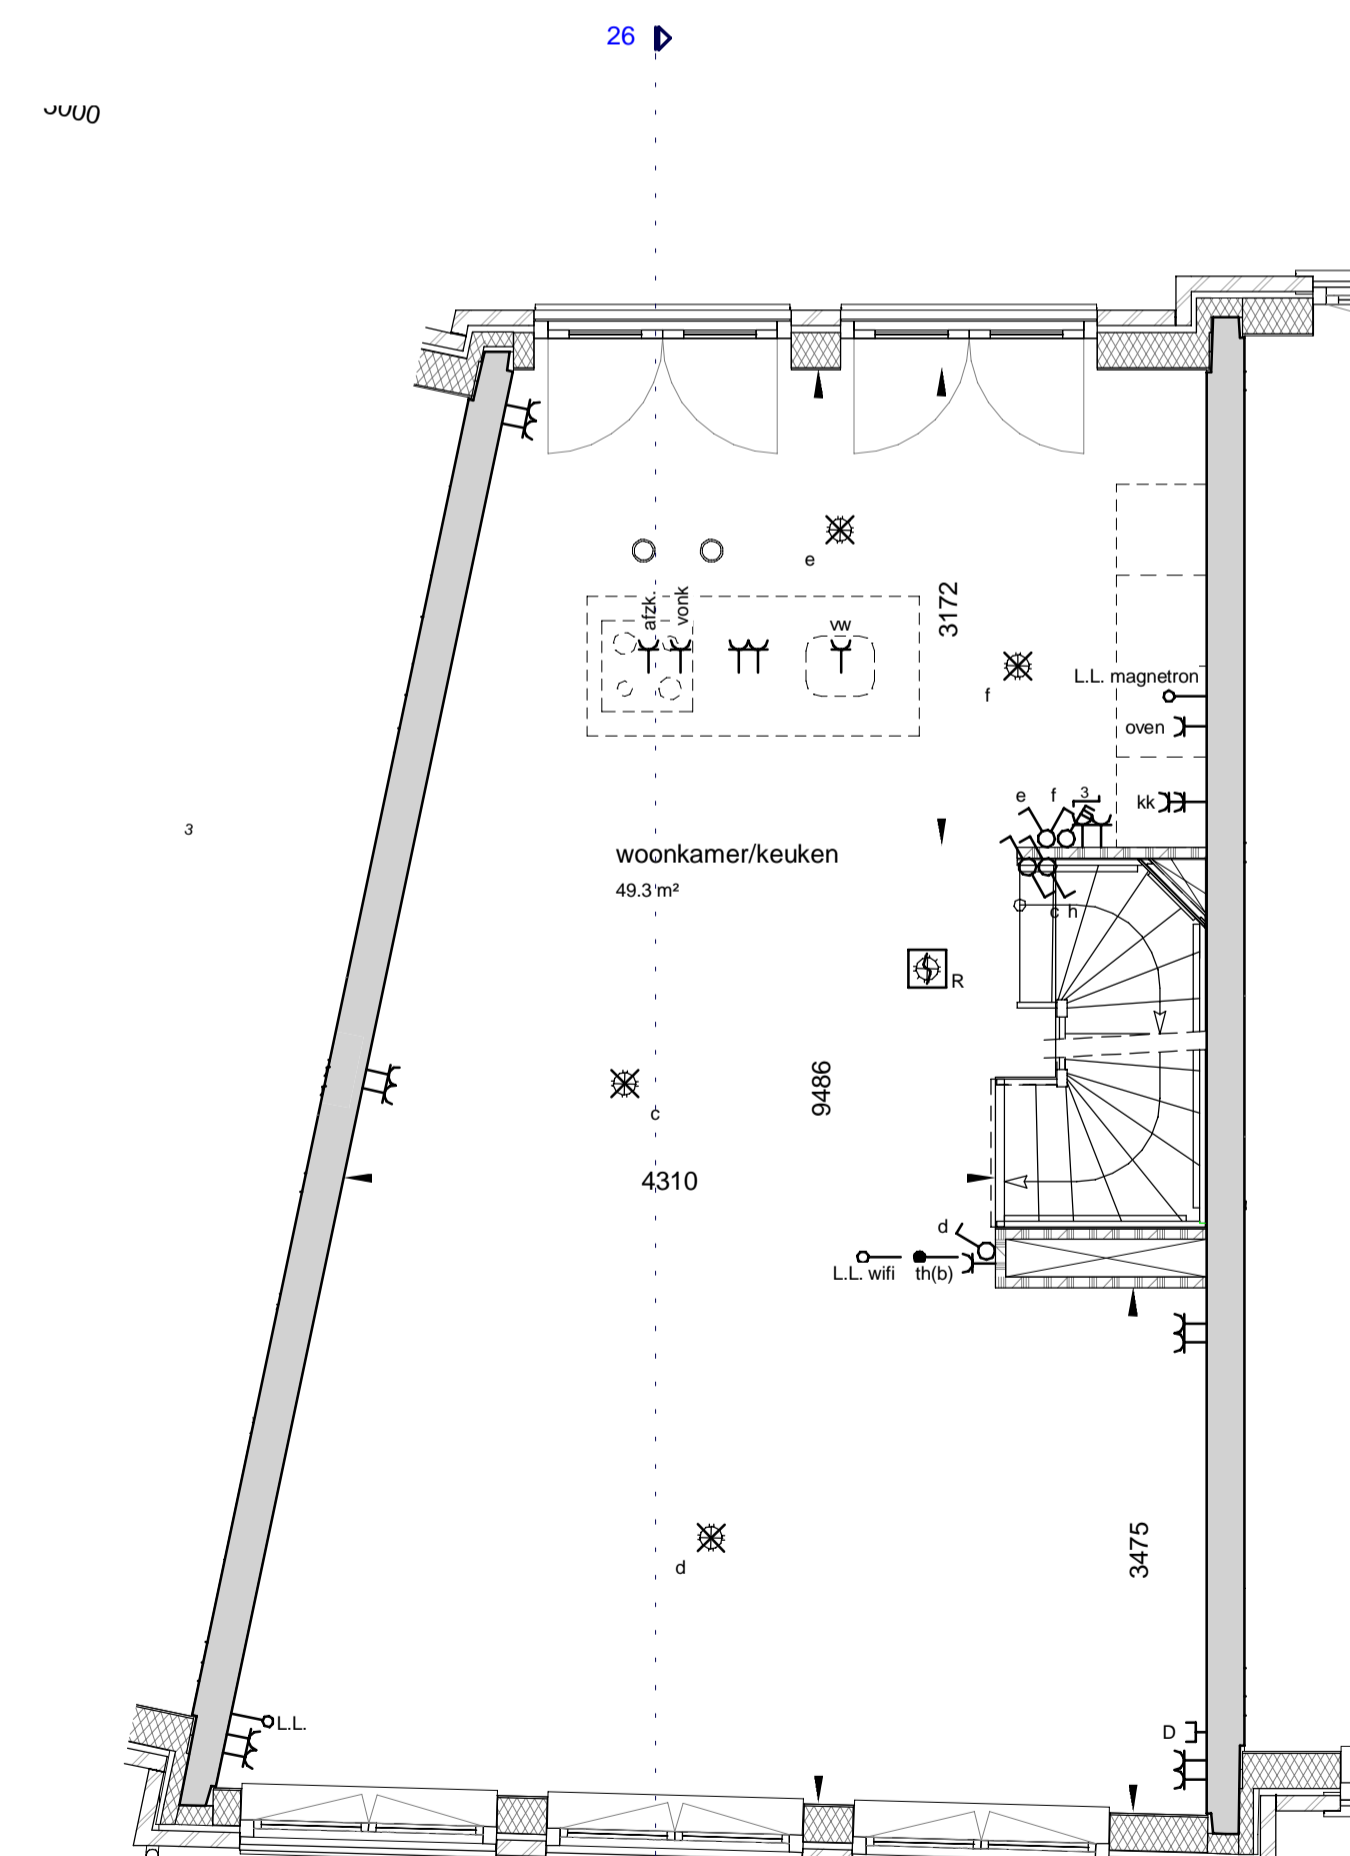

wanden

-  houtskeletbouw
-  beton in het werk gestort
-  isolatiemateriaal
-  gipsblokkenwand
-  gipsblokkenwand, zwaar
-  baksteen metselwerk
-  kalkzandsteen metselwerk

algemeen

-  meterkast
-  cv verdelers (met omkasting op overloop)
-  WTW ventilatie unit
-  opstelplaats warmtepomp voor warmte opwekking (gasloos)
-  opstelplaats wasmachine / wasdroger, gestapeld
-  stippellijn 'krijtstreepmethode'
-  stippellijn ruimtebegrenzing

overig

- maatvoering is indicatief
- ventilatie afvoerpunten zijn qua aantal en positie indicatief, toevoerpunten zijn niet weergegeven
- positie warmtepomp, zonnepanelen en WTW ventilatie unit zijn indicatief
- kleuren en materialen zijn indicatief, materiaal en afwerking conform technische omschrijving en technische uitwerking

begane grond

schaal 1:50

eerste verdieping

schaal 1:50

tweede verdieping

schaal 1:50

dakaanzicht

schaal 1:50