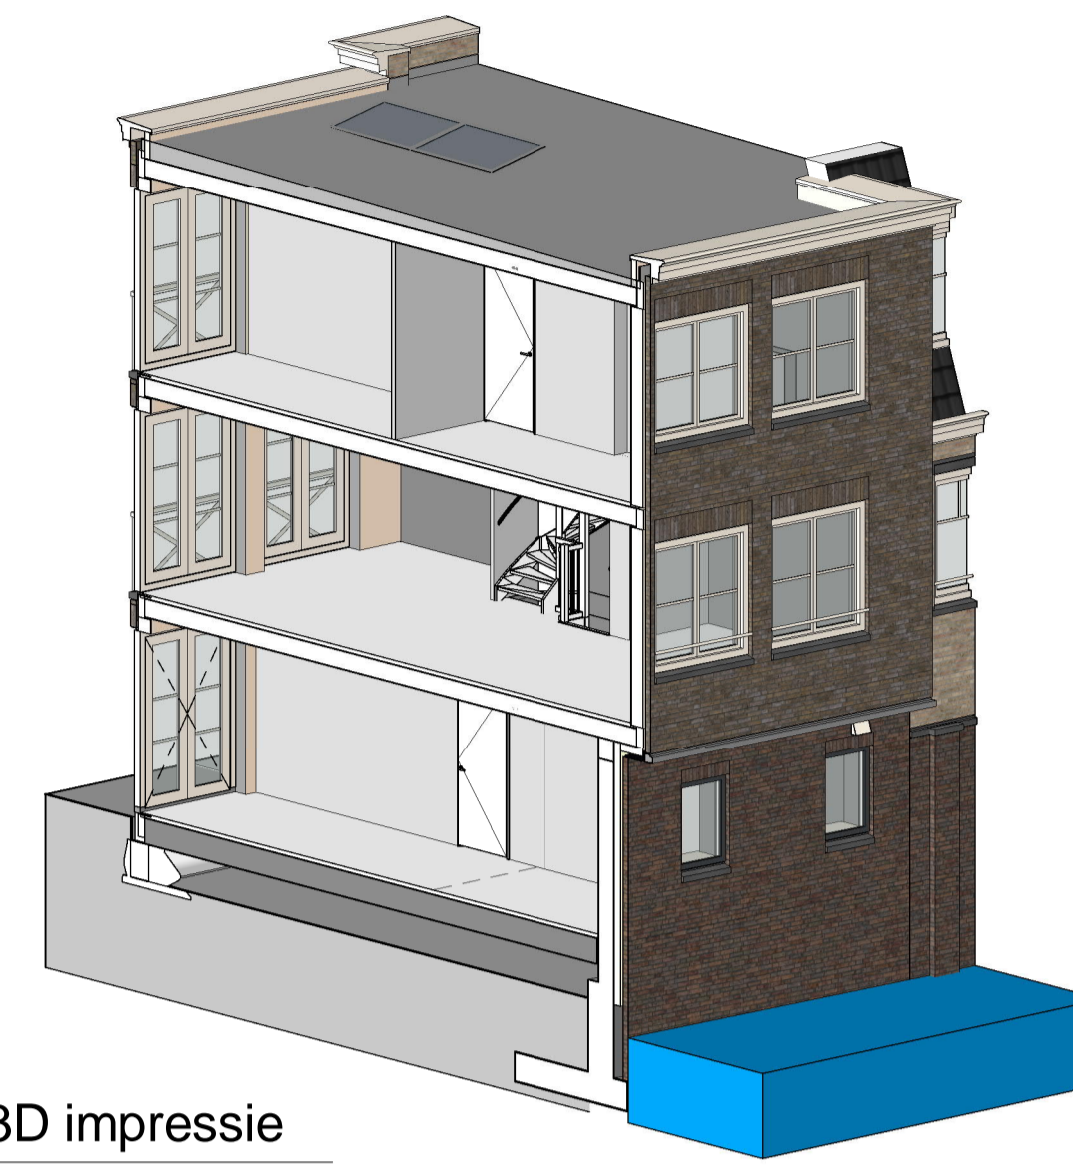

straatgevel

schaal 1:100

watergevel

schaal 1:100

doorsnede

schaal 1:100

3D impressie

schaal

elektrotechnische installatie

-  wandcontactdoos met randaarde - 1 voudig
-  wandcontactdoos met randaarde - 2 voudig in duodoos
-  aansluitpunt - bedraad met een bepaalde bestemming
-  aansluitpunt - onbedraad
-  aansluitpunt 230V - bedraad
-  aansluitpunt 400V - bedraad
-  wandcontactdoos perilex
-  schakelaar - 1 polig
-  serieschakelaar
-  wisselschakelaar
-  serie-wisselschakelaar
-  lichtpunt op centraaldoos
-  aansluitpunt data
-  rookmelder, geplaatst op centraaldoos
-  wandlichtpunt
-  armatuur
-  armatuur waterdicht
-  wandarmatuur
-  centraal aansluitpunt
-  deurbel
-  beeldrukker

wanden

-  houtskeletbouw
-  beton in het werk gestort
-  isolatiemateriaal
-  gipsblokkenwand
-  gipsblokkenwand, zwaar
-  baksteen metselwerk
-  kalkzandsteen metselwerk

algemeen

-  meterkast
-  cv verdelers (met omkasting op overloop)
-  WTW ventilatie unit
-  opstelplaats warmtepomp voor warmte opwekking (gasloos)
-  opstelplaats wasmachine / wasdroger, gestapeld
-  stippellijn 'krijtstreepmethode'
-  stippellijn ruimtebegrenzing

begane grond

schaal 1:50

eerste verdieping

schaal 1:50

tweede verdieping

schaal 1:50

dakaanzicht

schaal 1:50