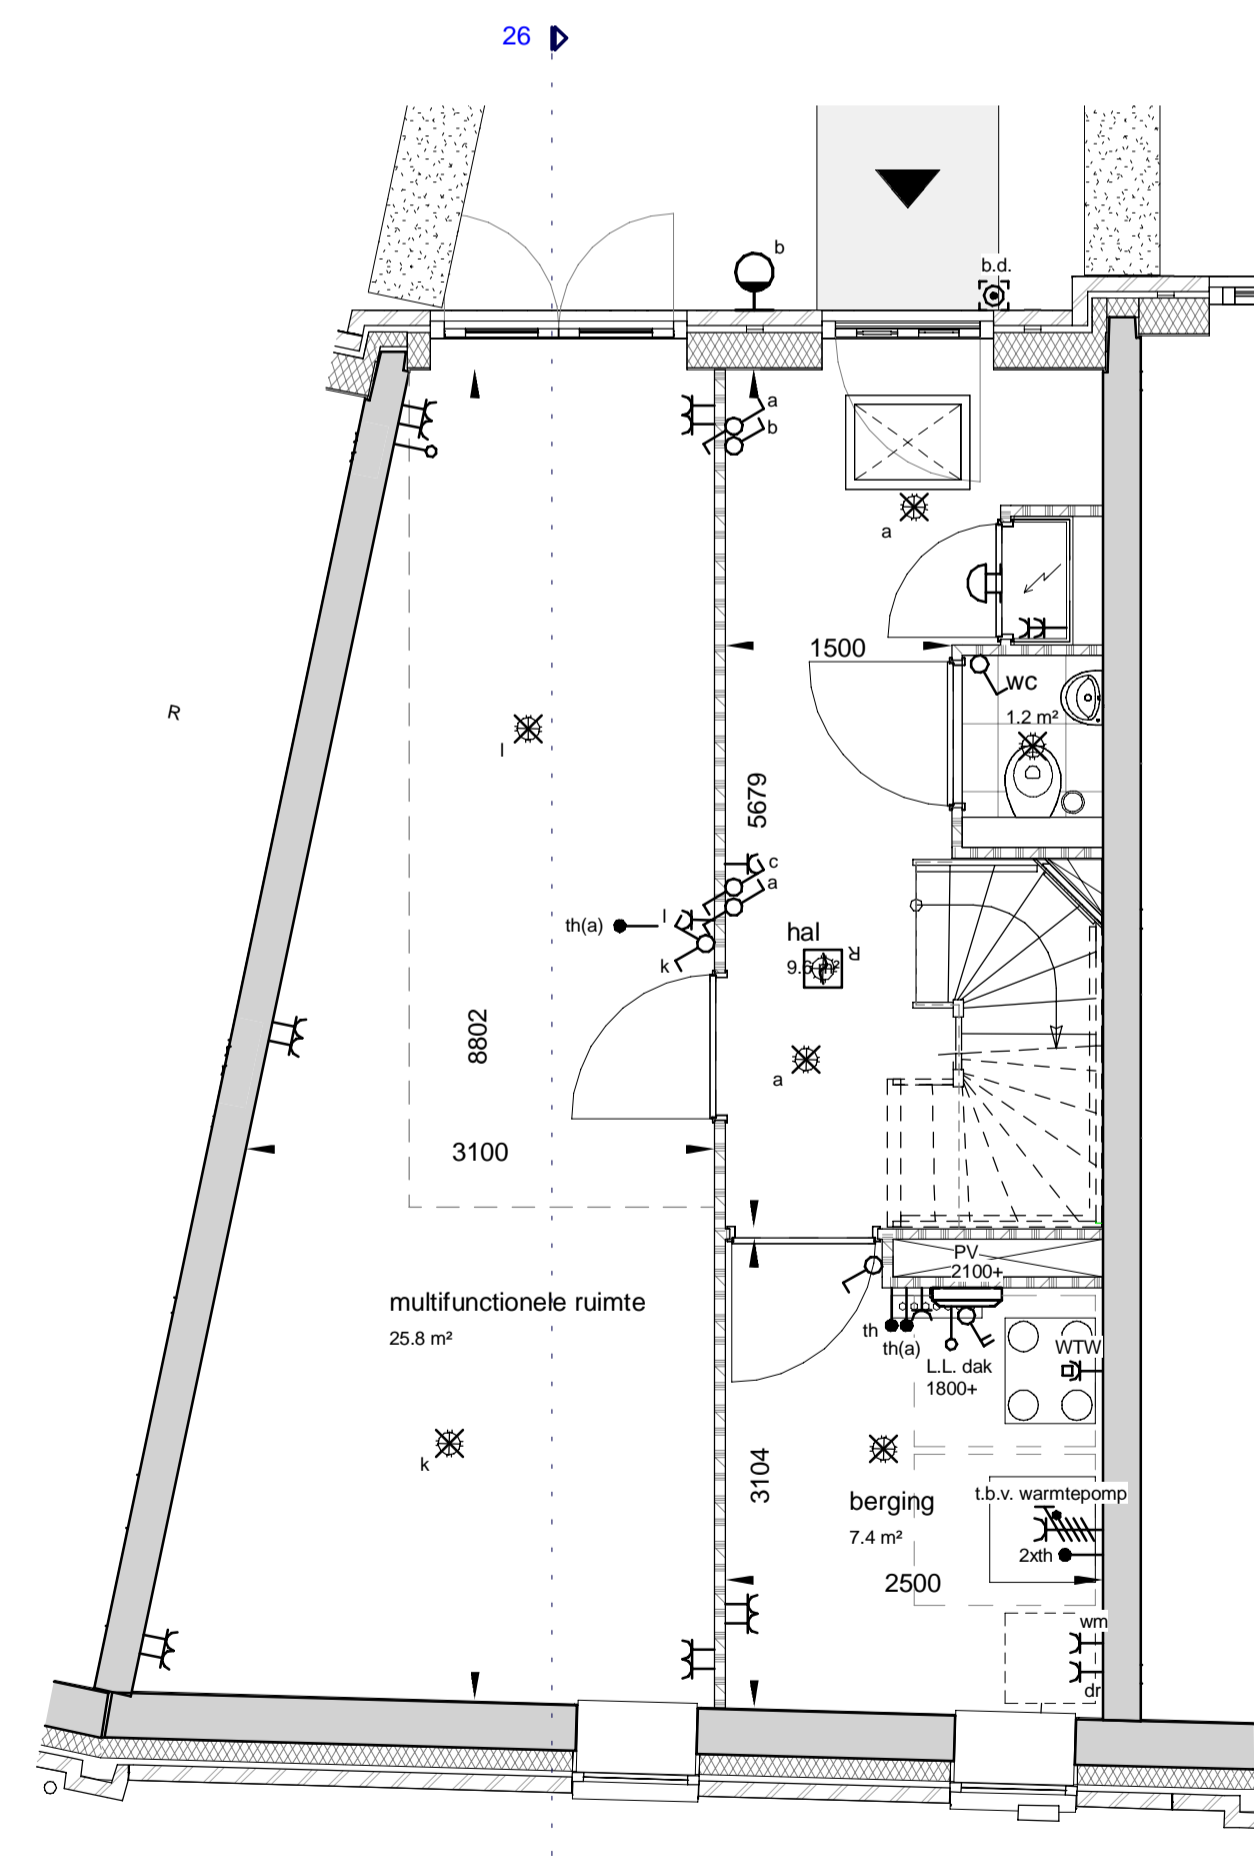

elektrotechnische installatie

-  wandcontactdoos met randaarde - 1 voudig
-  wandcontactdoos met randaarde - 2 voudig in duodoos
-  aansluitpunt - bedraad met een bepaalde bestemming
-  aansluitpunt - onbedraad
-  aansluitpunt 230V - bedraad
-  aansluitpunt 400V - bedraad
-  wandcontactdoos perilex
-  schakelaar - 1 polig
-  serieschakelaar
-  wisselschakelaar
-  serie-wisselschakelaar
-  lichtpunt op centraaldoos
-  aansluitpunt data
-  rookmelder, geplaatst op centraaldoos
-  wandlichtpunt
-  armatuur
-  armatuur waterdicht
-  wandarmatuur
-  centraal aansluitpunt
-  deurbel
-  beeldrukker

wanden

-  houtskeletbouw
-  beton in het werk gestort
-  isolatiemateriaal
-  gipsblokkenwand
-  gipsblokkenwand, zwaar
-  baksteen metselwerk
-  kalkzandsteen metselwerk

algemeen

-  meterkast
-  cv verdelers (met omkasting op overloop)
-  WTW ventilatie unit
-  opstelplaats warmtepomp voor warmte opwekking (gasloos)
-  opstelplaats wasmachine / wasdroger, gestapeld
-  stippellijn 'krijtstreepmethode'
-  stippellijn ruimtebegrenzing

overig

- maatvoering is indicatief
- ventilatie afvoerpunten zijn qua aantal en positie indicatief, toevoerpunten zijn niet weergegeven
- positie warmtepomp, zonnepanelen en WTW ventilatie unit zijn indicatief
- kleuren en materialen zijn indicatief, materiaal en afwerking conform technische omschrijving en technische uitwerking

begane grond

schaal 1:50

eerste verdieping

schaal 1:50

tweede verdieping

schaal 1:50

dakaanzicht

schaal 1:50