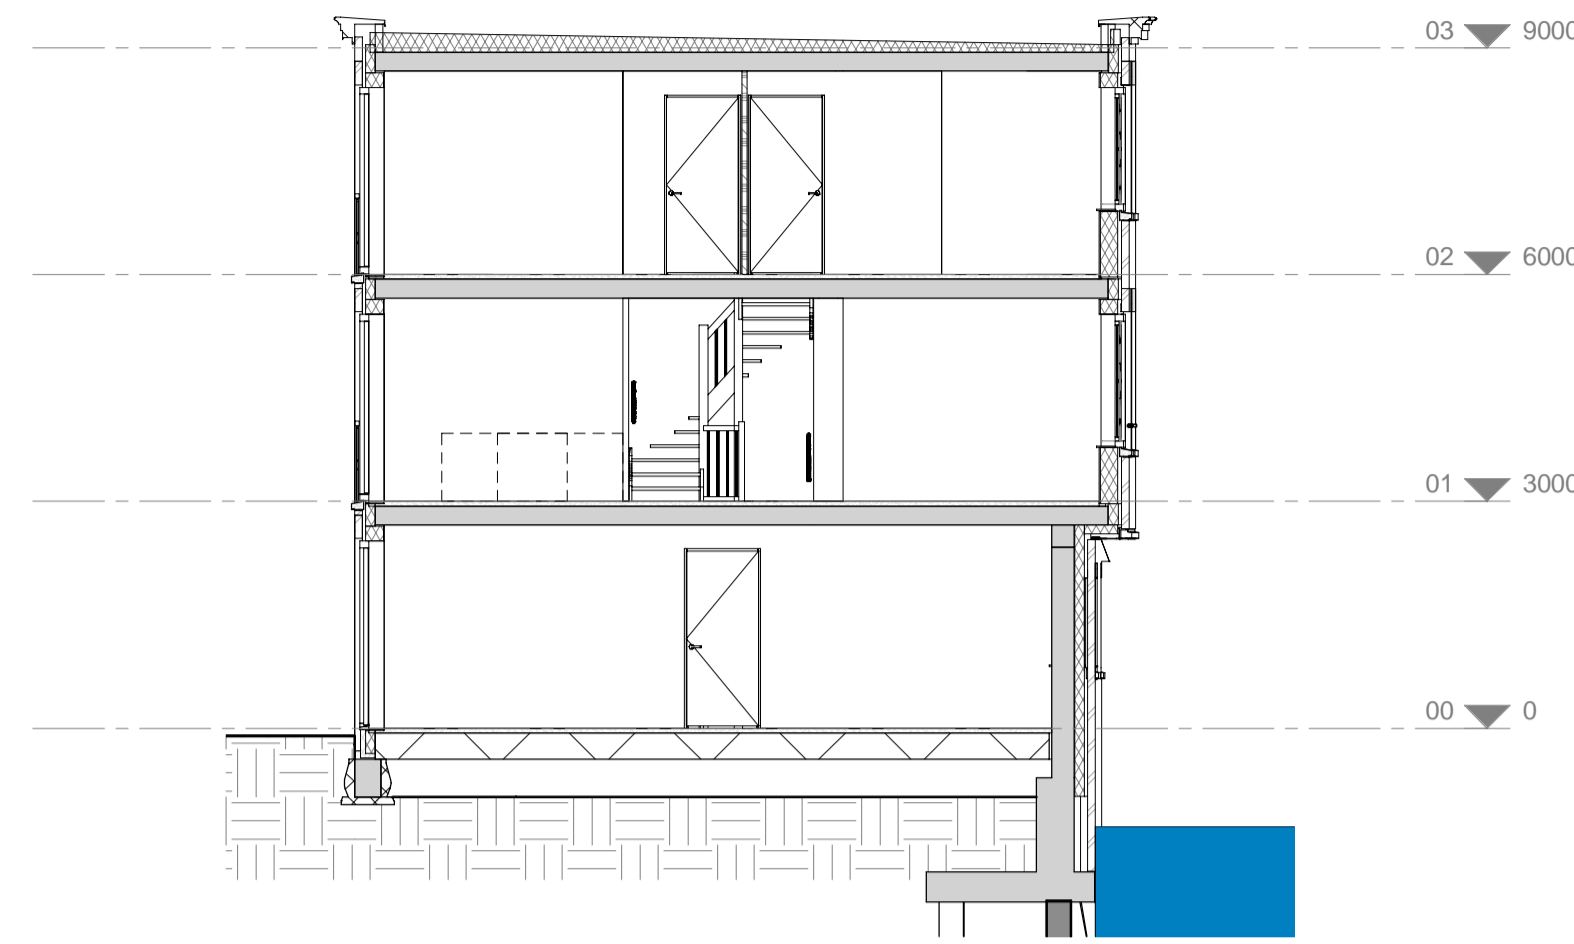

straatgevel

schaal 1:100

watergevel

schaal 1:100

doorsnede

schaal 1:100

3D impressie

schaal

elektrotechnische installatie

-  wandcontactdoos met randaarde - 1 voudig
-  wandcontactdoos met randaarde - 2 voudig in duodoos
-  aansluitpunt - bedraad met een bepaalde bestemming
-  aansluitpunt - onbedraad
-  aansluitpunt 230V - bedraad
-  aansluitpunt 400V - bedraad
-  wandcontactdoos perilex
-  schakelaar - 1 polig
-  serieschakelaar
-  wisselschakelaar
-  serie-wisselschakelaar
-  lichtpunt op centraaldoos
-  aansluitpunt data
-  rookmelder, geplaatst op centraaldoos
-  wandlichtpunt
-  armatuur
-  armatuur waterdicht
-  wandarmatuur
-  centraal aansluitpunt
-  deurbel
-  beeldrukker

wanden

-  houtskeletbouw
-  beton in het werk gestort
-  isolatiemateriaal
-  gipsblokkenwand
-  gipsblokkenwand, zwaar
-  baksteen metselwerk
-  kalkzandsteen metselwerk

algemeen

-  meterkast
-  cv verdelers (met omkasting op overloop)
-  WTW ventilatie unit
-  opstelplaats warmtepomp voor warmte opwekking (gasloos)
-  opstelplaats wasmachine / wasdroger, gestapeld
-  stippellijn 'krijtstreepmethode'
-  stippellijn ruimtebegrenzing

begane grond

schaal 1:50

eerste verdieping

schaal 1:50

tweede verdieping

schaal 1:50

dakaanzicht

schaal 1:50