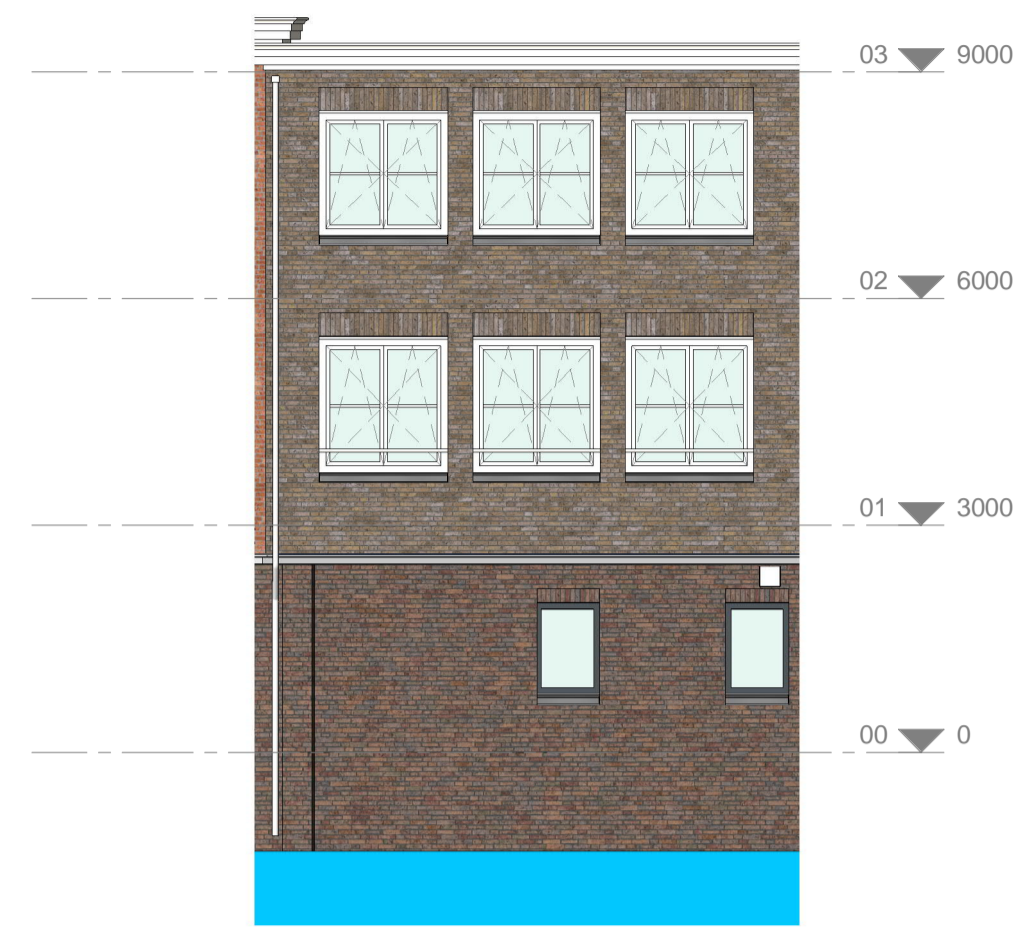

straatgevel

schaal 1:100

watergevel

schaal 1:100

doorsnede

schaal 1:100

3D impressie

schaal

begane grond

schaal 1:50

eerste verdieping

schaal 1:50

tweede verdieping

schaal 1:50

dakaanzicht

schaal 1:50