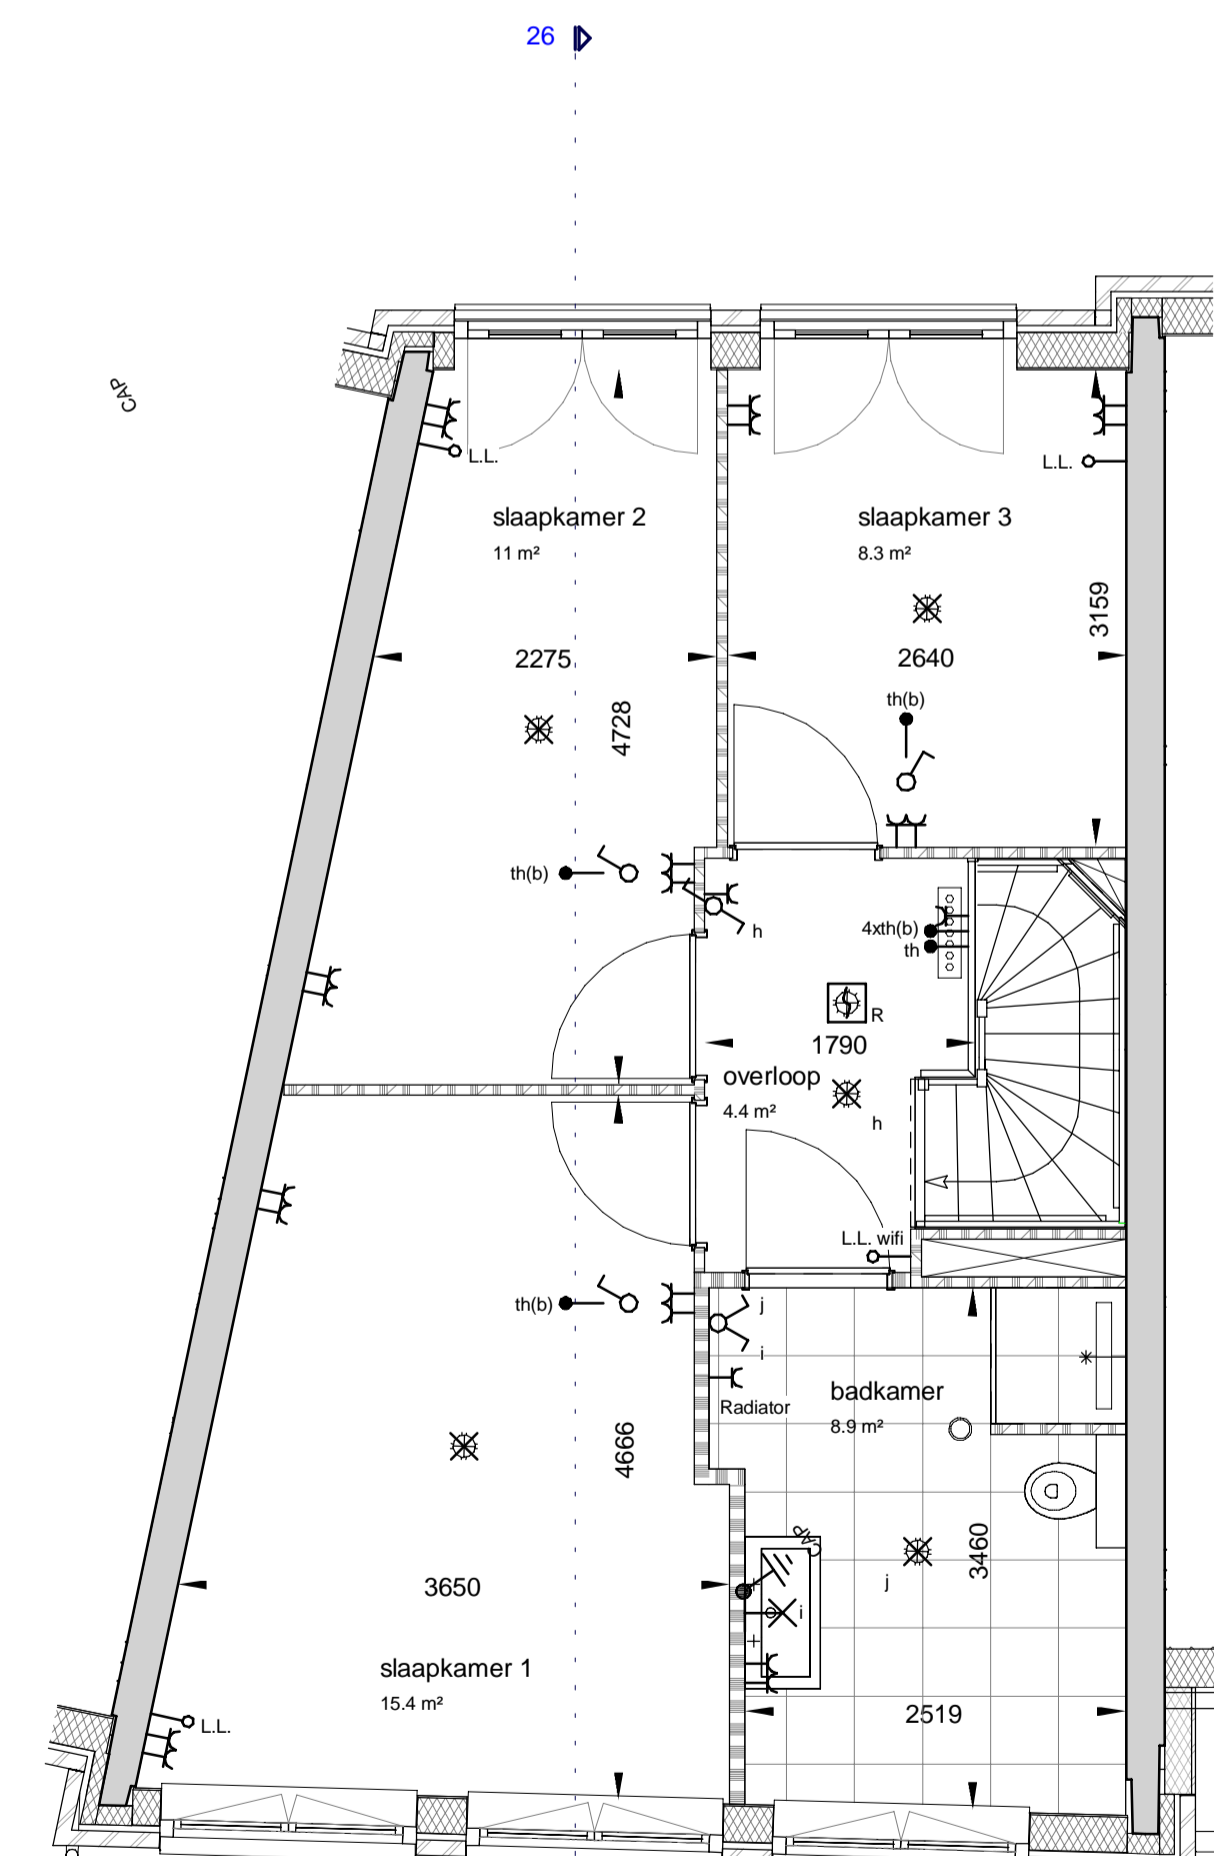

wanden

-  houtskeletbouw
-  beton in het werk gestort
-  isolatiemateriaal
-  gipsblokkenwand
-  gipsblokkenwand, zwaar
-  baksteen metselwerk
-  kalkzandsteen metselwerk

algemeen

-  meterkast
-  cv verdelers (met omkasting op overloop)
-  WTW ventilatie unit
-  opstelplaats warmtepomp voor warmte opwekking (gasloos)
-  opstelplaats wasmachine / wasdroger, gestapeld
-  stippellijn 'krijtstreepmethode'
-  stippellijn ruimtebegrenzing

overig

- maatvoering is indicatief
- ventilatie afvoerpunten zijn qua aantal en positie indicatief, toevoerpunten zijn niet weergegeven
- positie warmtepomp, zonnepanelen en WTW ventilatie unit zijn indicatief
- kleuren en materialen zijn indicatief, materiaal en afwerking conform technische omschrijving en technische uitwerking

begane grond

schaal 1:50

eerste verdieping

schaal 1:50

tweede verdieping

schaal 1:50

dakaanzicht

schaal 1:50